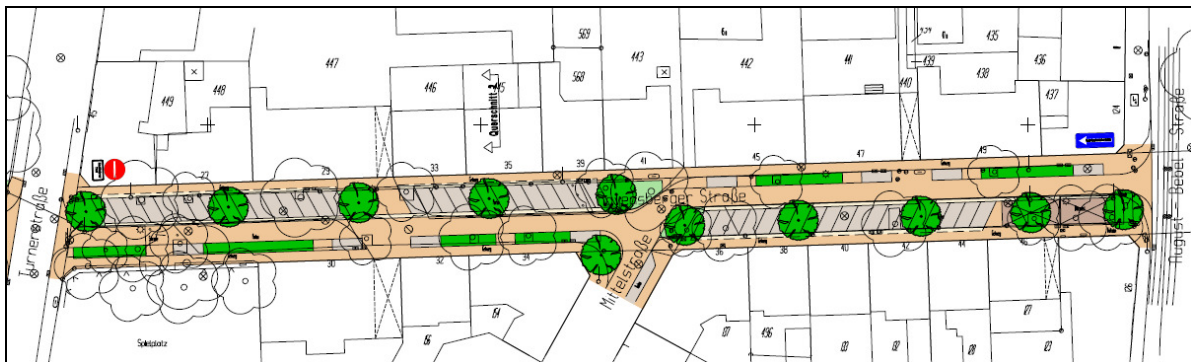

Lageplan BA II – spätere Offenlegung als Option

Abschnitt Niederwall bis Turnerstraße

Abschnitt Turnerstraße bis August-Bebel-Straße

Abschnitt August-Bebel-Straße bis Teutoburger Straße

(Quelle: Pro Lutter)