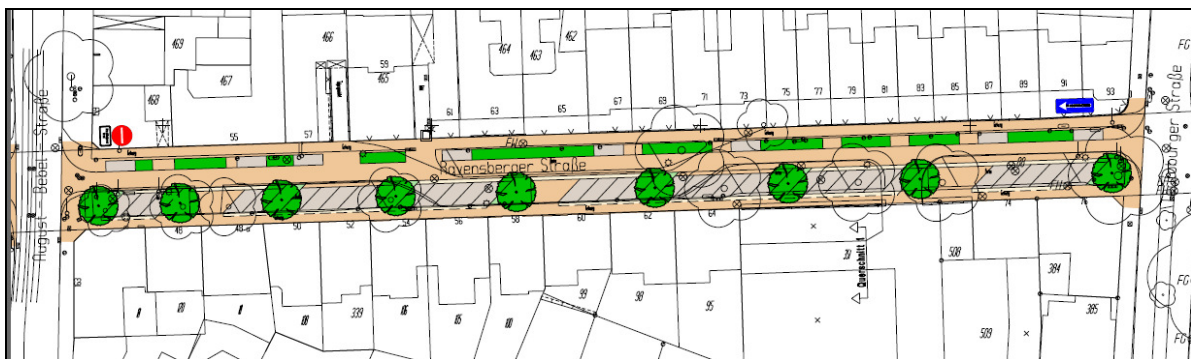

Lageplan BA II – spätere Offenlegung als Option

Abschnitt Niederwall bis Turnerstraße

Abschnitt Turnerstraße bis August-Bebel-Straße

Abschnitt August-Bebel-Straße bis Teutoburger Straße

(Quelle: Pro Lutter)