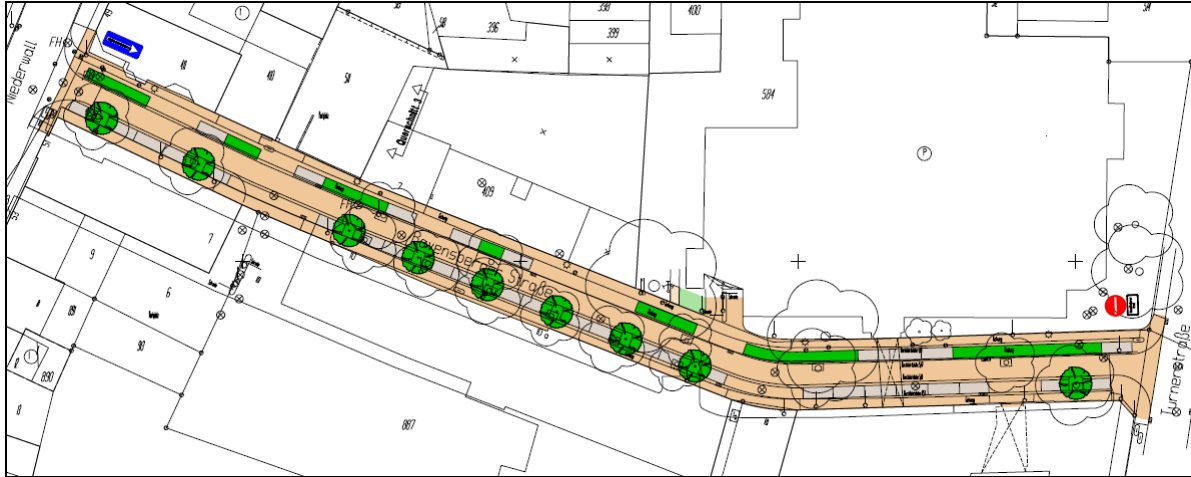

Lageplan BA II – spätere Offenlegung als Option

Abschnitt Niederwall bis Turnerstraße

Abschnitt Turnerstraße bis August-Bebel-Straße

Abschnitt August-Bebel-Straße bis Teutoburger Straße

(Quelle: Pro Lutter)