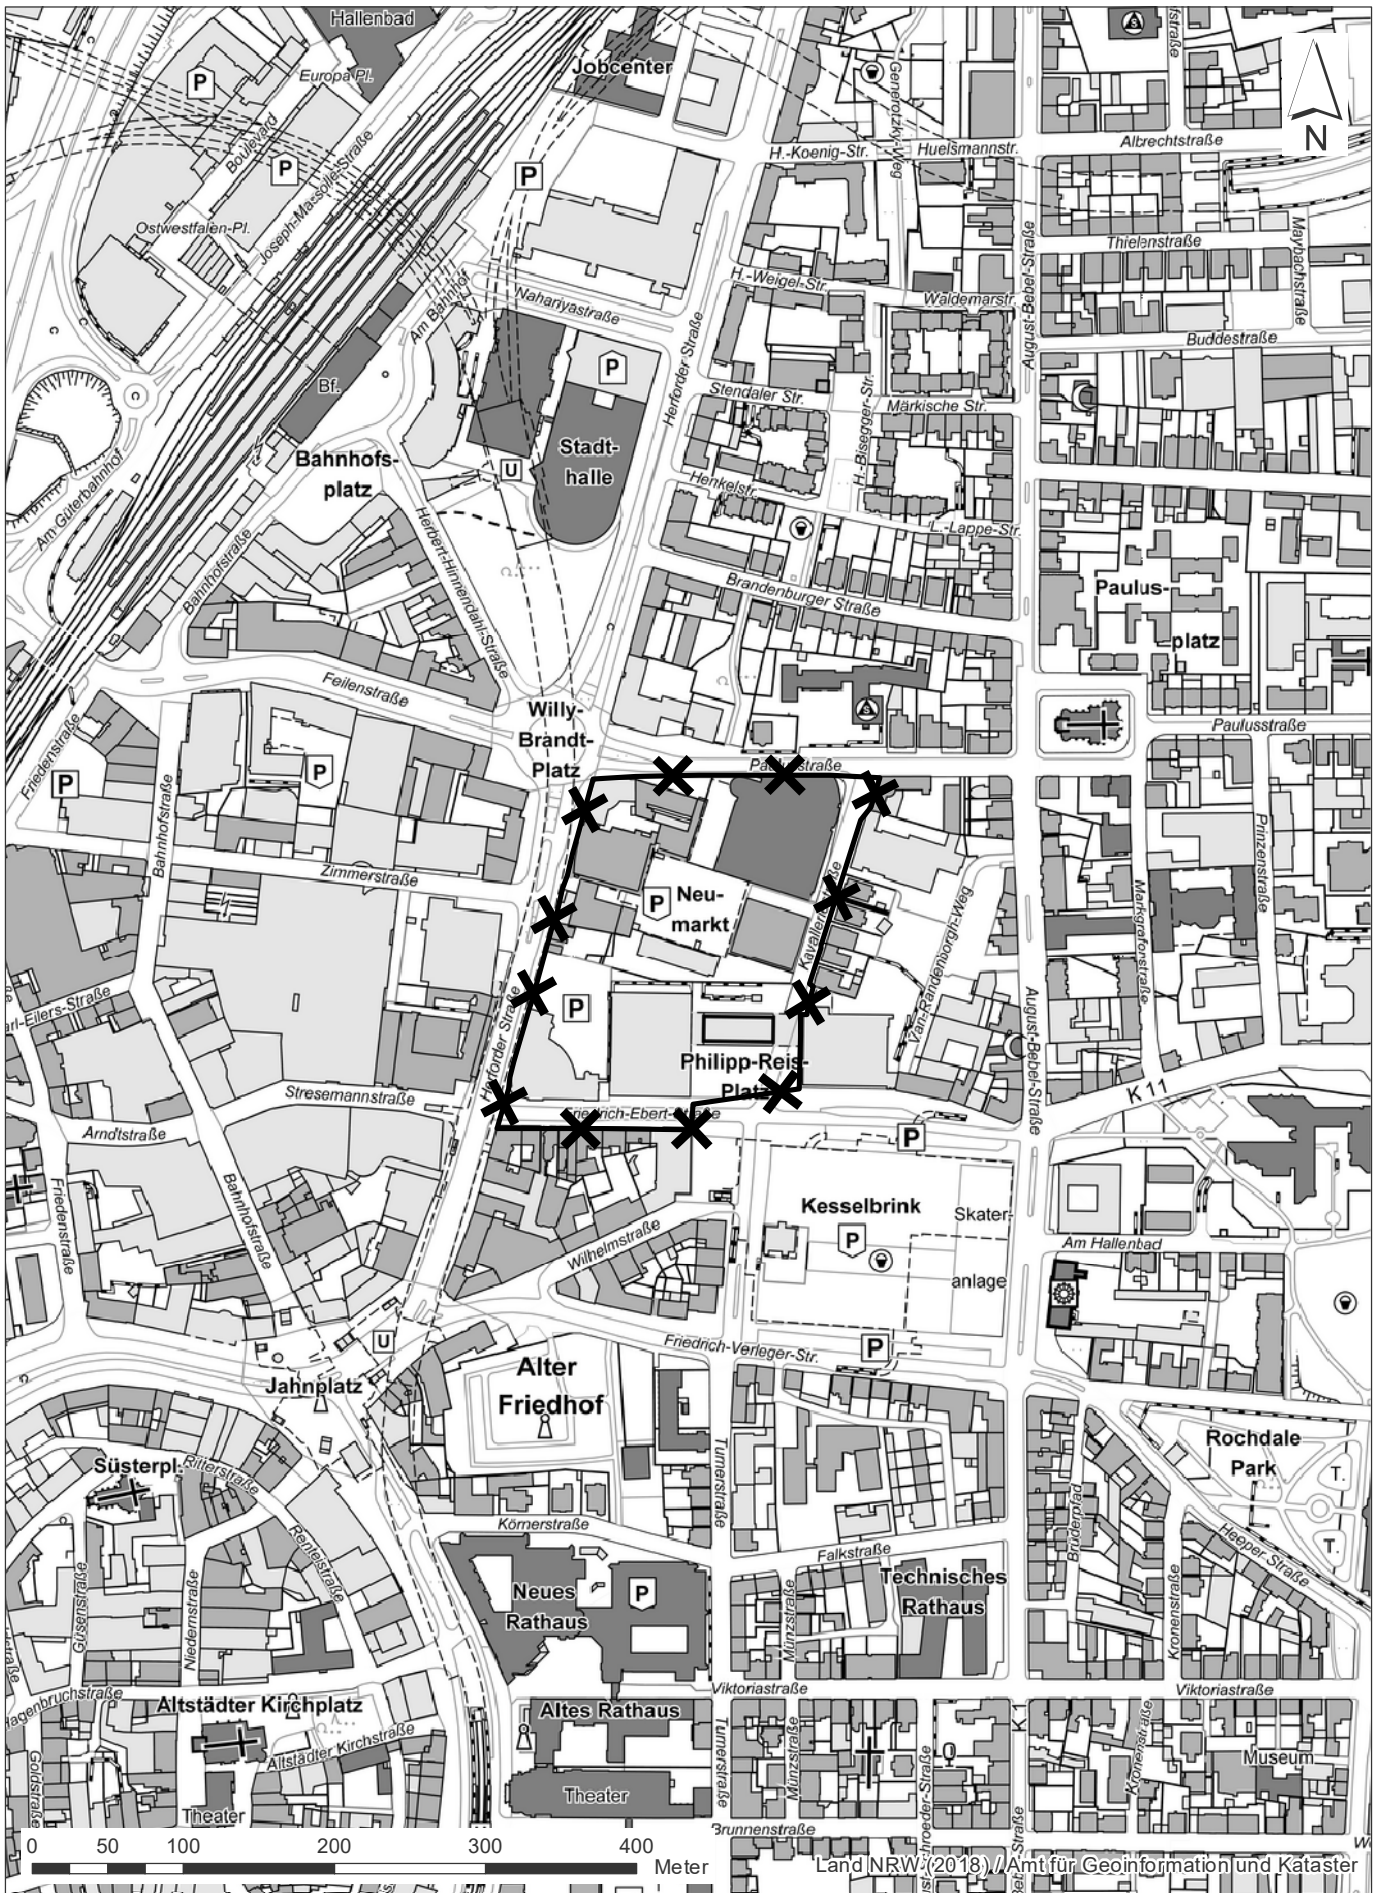

**Übersichtsplan Sanierungsgebiet
"Bahnhofstraße"**

Land NRW (2018) / Amt für Geoinformation und Kataster

Grenze Aufhebungsbereich Sanierungsgebiet

Stand: August 2021

Maßstab 1 : 5000